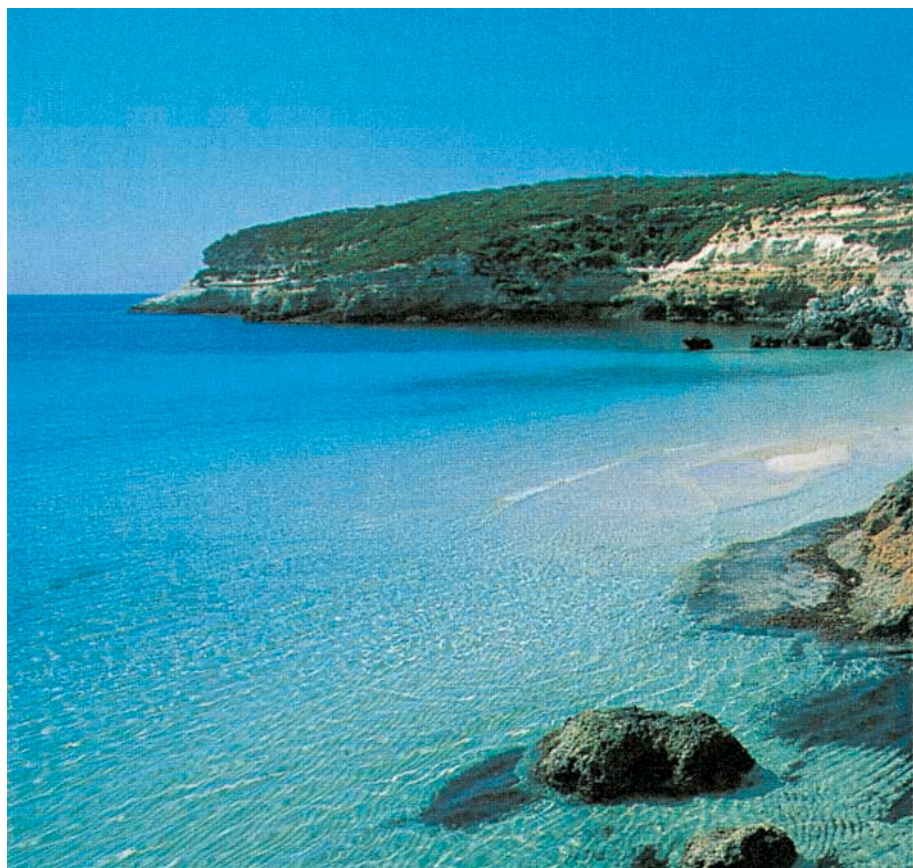

Pantelleria HOTEL VILLAGE SUVAKI

FORMULA CLUB BEVANDE INCLUSE

Complexo di recente costruzione, sito in località Punta Fram, in posizione dominante su un promontorio che permette di godere di uno splendido panorama da qualsiasi punto del Villaggio. Si compone di una zona centrale costituita da un edificio rivestito in tipica pietra lavica, articolato su diversi livelli intorno alla zona piscina e da un corpo separato posto in posizione panoramica. Dista 2,5 km dal centro di Pantelleria.

• Spiaggia

A 150 m piattaforma solarium posta sulla scogliera, attrezzata con lettini ed ombrelloni (ad esaurimento), con accesso diretto tramite scalinata.

• Sistemazione

118 camere elegantemente arredate, inserite in caratteristiche costruzioni rivestite con la pietra lavica, tutte dotate di aria condizionata, TV SAT, radio, telefono, cassetta di sicurezza, frigo, servizi con asciugacapelli, veranda o balcone. Nel corpo centrale sono disponibili 92 unità suddivise in **Camera Classic** con letto matrimoniale o 2 letti separati (da segnalare alla prenotazione) e **Camera Superior** come la precedente ma con una zona giorno con due divani letto singoli. Nel corpo panoramico 28 **Camere Comfort** composte da zona notte con letto matrimoniale o 2 letti e zona giorno con divano letto singolo.